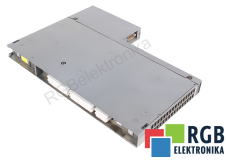

6ES7441-1AA02-0AE0 SIMATIC S7 SIEMENS ID73118

Używany SIEMENS 6ES7441-1AA02-0AE0
Sprzęt przetestowany i wyczyszczony.
24 miesiące gwarancji
Dedykowany kurier
Wysyłka w 24h

DANE TECHNICZNE

PRODUCENT	SIEMENS
MODEL	6ES7441-1AA02-0AE0
KATEGORIA	Moduły rozszerzeń
WAGA [KG]	0,4

PRODUKTY Z OFERTY RGB ELEKTRONIKA TO:

NAJWYŻSZA JAKOŚĆ

Każdy produkt poddawany jest specjalistycznej ocenie, na podstawie najlepszej jakości, by zagwarantować ich bezawaryjną pracę. Dzięki temu możesz mieć pewność, że urządzenie **SIEMENS 6ES7441-1AA02-0AE0** zostało przygotowane z największą starannością.

EKSPRESOWA WYSYŁKA

Produkty z naszego magazynu wysyłamy jeszcze tego samego dnia, w którym zostało złożone zamówienie. Na życzenie klienta wysyłamy również dedykowanego kuriera. Możesz być pewien, że Twój **SIEMENS 6ES7441-1AA02-0AE0** dotrze do Ciebie w najszybszym możliwym terminie.